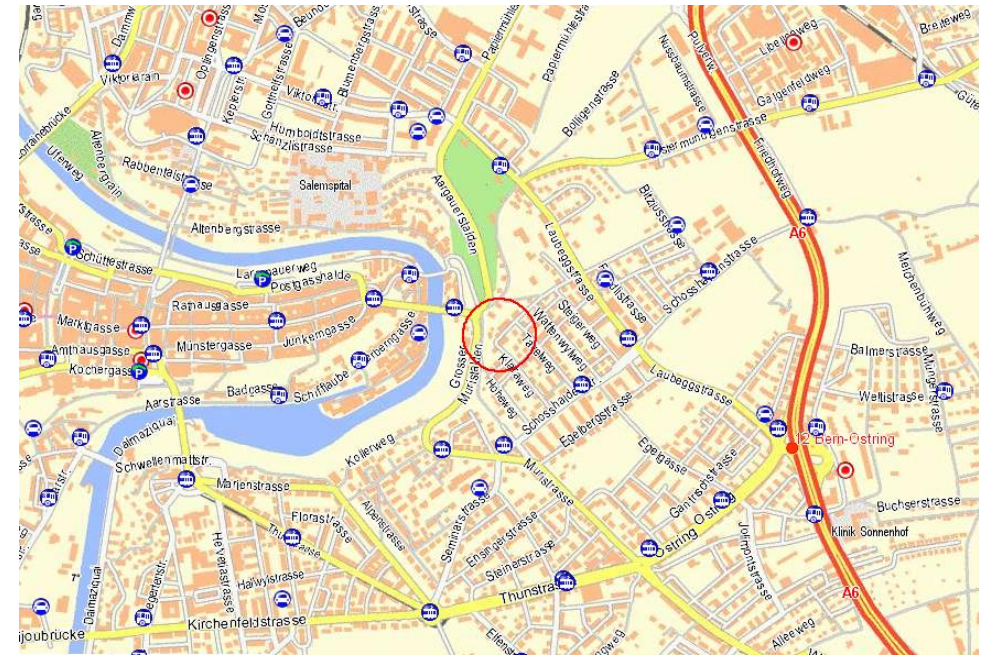

So finden Sie uns:

Per Auto: Bei uns finden Sie Parkplätze in der blauen Zone in unmittelbarer Nähe des Büros.

Autobahnausfahrt Wankdorf – Papiermühlestrasse Richtung Bärengraben – bei Rosengerten links abbiegen auf Laubeggstrasse – nach Hügel bei Ampel rechts abbiegen in Brügglerweg – bis Ende Brügglerweg nach Linkskurve erstes Haus links.

Autobahnausfahrt Ostring – Laubeggstrasse Richtung Rosengarten, Breitenrain – über Schosshaldenstrasse geradeaus – dritter Abzweiger (Ampel) links abbiegen in Brügglerweg – bis Ende Brügglerweg nach Linkskurve erstes Haus links.

Per ÖV: Per ÖV: Hauptbahnhof Bus Nr. 12 "Zentrum Paul Klee" – 5 Stationen bis Bärengraben – über alter Muristalden (Fussweg) bergauf bis zur Treppe (Wegweiser "Klaraweg" folgen) - Am Ende der Treppe erstes Haus links.