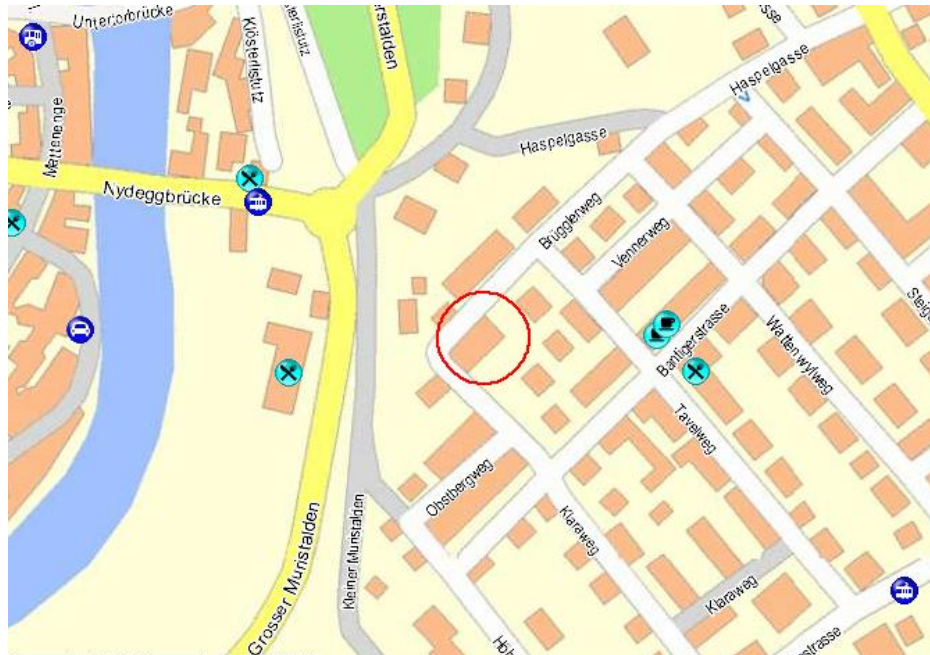

So finden Sie uns:

Per Auto: Bei uns finden Sie Parkplätze in der blauen Zone in unmittelbarer Nähe des Büros.

Autobahnausfahrt Wankdorf – Papiermühlestrasse Richtung Bärengraben – bei Rosengerten links abbiegen auf Laubeggstrasse – nach Hügel bei Ampel rechts abbiegen in Brügglerweg – bis Ende Brügglerweg nach Linkskurve erstes Haus links.

Autobahnausfahrt Ostring – Laubeggstrasse Richtung Rosengarten, Breitenrain – über Schosshaldenstrasse geradeaus – dritter Abzweiger (Ampel) links abbiegen in Brügglerweg – bis Ende Brügglerweg nach Linkskurve erstes Haus links.

Per ÖV: Per ÖV: Hauptbahnhof Bus Nr. 12 "Zentrum Paul Klee" – 5 Stationen bis Bärengraben – über alter Muristalden (Fussweg) bergauf bis zur Treppe (Wegweiser "Klaraweg" folgen) - Am Ende der Treppe erstes Haus links.